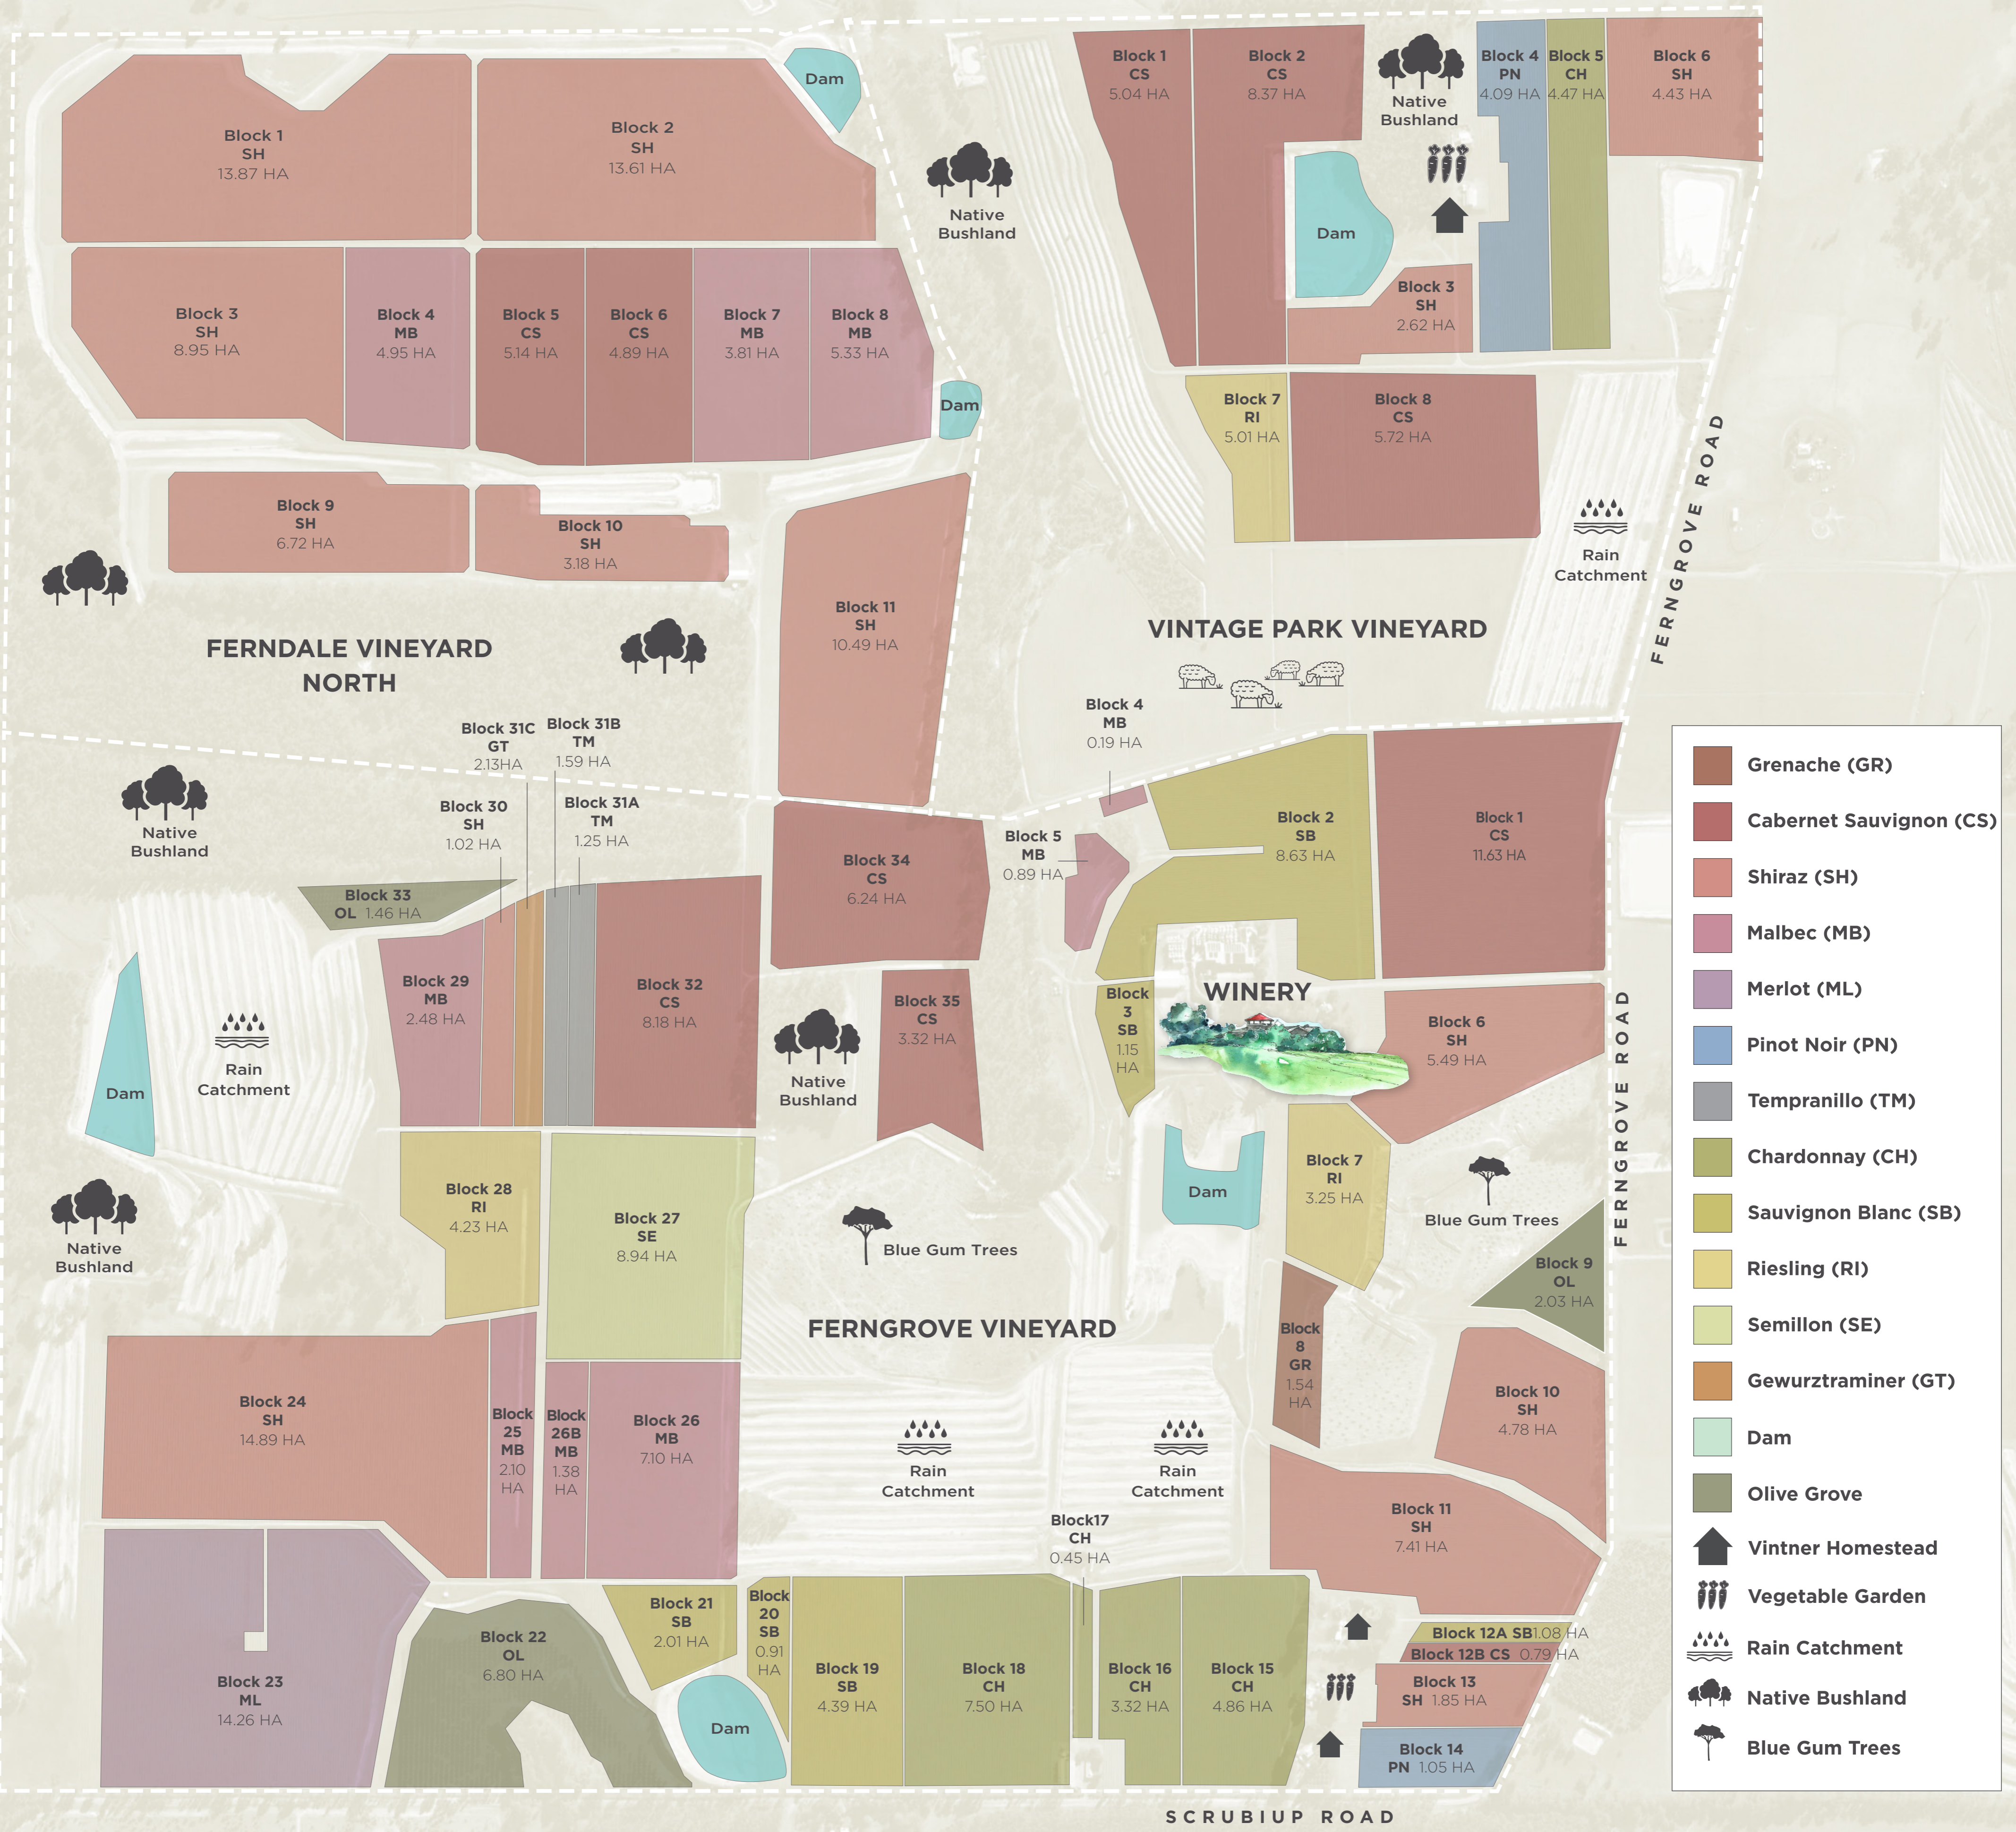

FERNGROVE

FRANKLAND RIVER W.A.

- Grenache (GR)
- Cabernet Sauvignon (CS)
- Shiraz (SH)
- Malbec (MB)
- Merlot (ML)
- Pinot Noir (PN)
- Tempranillo (TM)
- Chardonnay (CH)
- Sauvignon Blanc (SB)
- Riesling (RI)
- Semillon (SE)
- Gewurztraminer (GT)
- Dam
- Olive Grove
- Vintner Homestead
- Vegetable Garden
- Rain Catchment
- Native Bushland
- Blue Gum Trees

Ferndale Vineyard

NUMBER	VARIETY	AREA
Block 1	SH	13.87 HA
Block 2	SH	13.61 HA
Block 3	SH	8.95 HA
Block 4	MB	4.95 HA
Block 5	CS	5.14 HA
Block 6	CS	4.89 HA
Block 7	MB	3.81 HA
Block 8	MB	5.33 HA
Block 9	SH	6.72 HA
Block 10	SH	3.18 HA
Block 11	SH	10.49 HA
Block 12	Unplanted	4.83 HA
Block 13	Unplanted	5.21 HA
Block 14	Unplanted	9.99 HA
Block 15	Unplanted	9.12 HA
Block 16	Unplanted	11.63 HA
TOTAL PLANTED		121.74 HA

Vintage Park Vineyard

NUMBER	VARIETY	AREA
Block 1	CS	5.04 HA
Block 2	CS	8.37 HA
Block 3	SH	2.62 HA
Block 4	PN	4.09 HA
Block 5	CH	4.47 HA
Block 6	SH	4.43 HA
Block 7	RI	5.01 HA
Block 8	CS	5.72 HA
TOTAL PLANTED		39.75 HA

Ferngrove Vineyard

NUMBER	VARIETY	AREA
Block 1	CS	11.63 HA
Block 2	SB	8.63 HA
Block 3	SB	1.15 HA
Block 4	MB	0.19 HA
Block 5	MB	0.89 HA
Block 6	SH	5.47 HA
Block 7	RI	3.25 HA
Block 8	GR	1.54 HA
Block 9	OL	2.03 HA
Block 10	SH	4.78 HA
Block 11	SH	7.41 HA
Block 12A	SB	1.08 HA
Block 12B	CS	0.79 HA
Block 13	SH	1.85 HA
Block 14	PN	1.05 HA
Block 15	CH	4.86 HA
Block 16	CH	3.32 HA
Block 17	CH	0.45 HA
Block 18	CH	7.50 HA
Block 19	SB	4.39 HA
Block 20	SB	0.91 HA
Block 21	SB	2.01 HA
Block 22	OL	6.80 HA
Block 23	ML	14.26 HA
Block 24	SH	14.89 HA
Block 25	MB	2.10 HA
Block 26	MB	7.10 HA
Block 26B	MB	1.38 HA
Block 27	SE	8.94 HA
Block 28	RI	4.23 HA
Block 29	MB	2.48 HA
Block 30	SH	1.02 HA
Block 31A	TM	1.25 HA
Block 31B	TM	1.59 HA
Block 31C	GT	2.13 HA
Block 32	CS	8.18 HA
Block 33	OL	1.46 HA
Block 34	CS	6.24 HA
Block 35	CS	3.32 HA
TOTAL PLANTED		152.89 HA